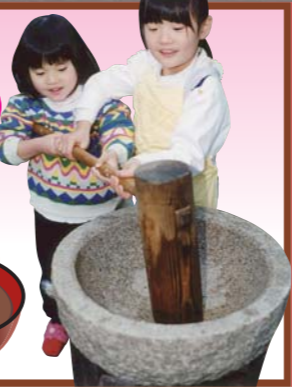

かつしゃ焼き

見た目はたこ焼き。中身は特製カレーで  
3日間煮込んだがしわ。  
くせになる一品!

おなかを満たして  
ゆっくり住宅の  
ことを考えよう!

無料でご飲食  
いただけます!

プチ・クリフ

県産品を使用した自慢の  
スイーツをご賞味ください!

ミルクプリン

クッキー  
シュー

苺の生大福

お菓子  
プレゼント

マサキデッキから、お菓子の  
お楽しみ袋をプレゼント!  
※小学生以下の方が対象となります。

餅つき体験会  
おいしいぜんざいをどうぞ!

昔ながらのセイロで蒸して、石うすときねでもちつき。  
あつかくて甘〜い「ぜんざい」も召し上がり!  
(もちつき体験)各日午前11時から  
午後2時からの1日2回(予定)  
※なくなり次第終了  
※期間中お1人さま1回限り

しまぼう  
ふわふわ

人気のキャラクター「しまぼう」が  
ふわふわになって登場!  
※小学生以下の方が対象となります。

日替わり 来場アンケートプレゼント